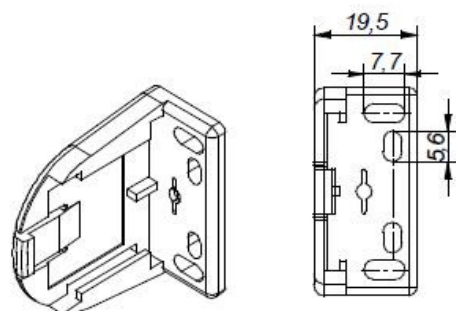

Montage instructie Standaard Rolgordijn [mini Line]

Bevestigingsbeugel RM-18

Gemonteerd met
schroeven

Gemonteerd zonder
schroeven